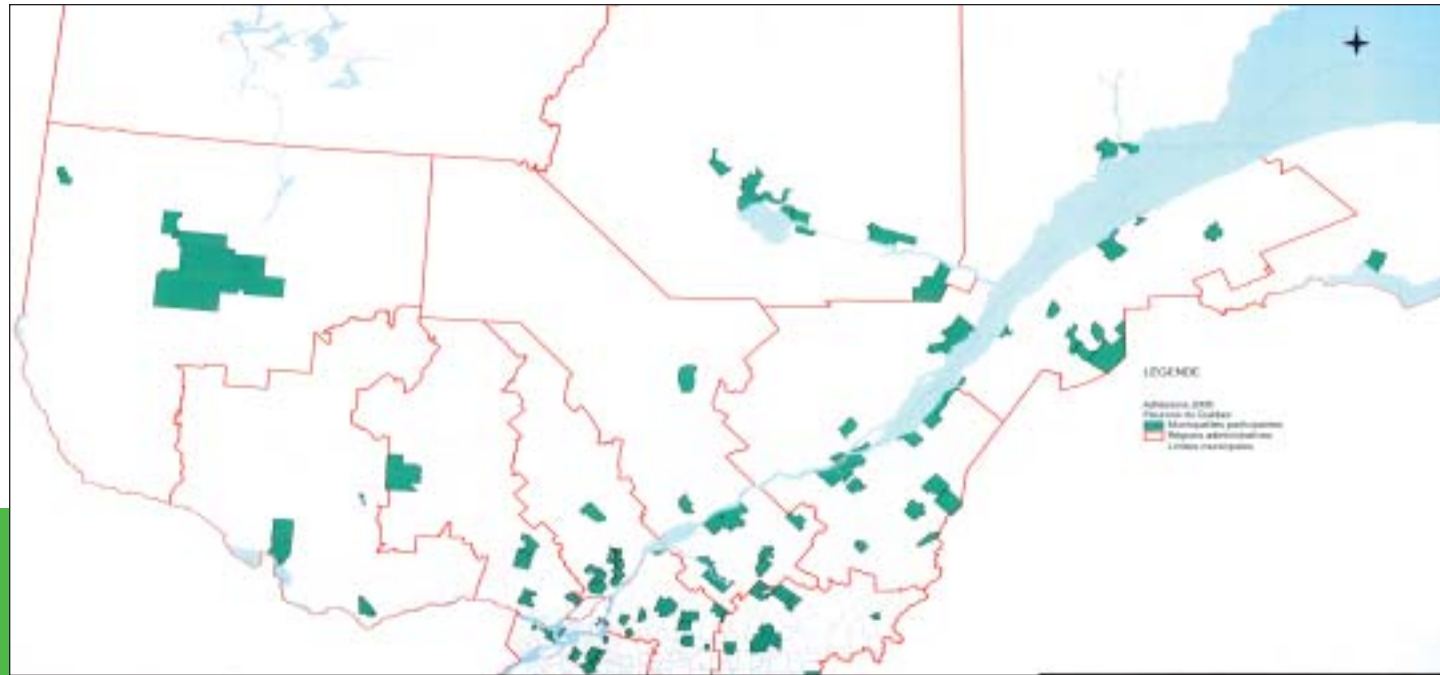

Prenez la route des Fleurons du Québec et découvrez les coups de cœur des classificateurs.

Pour plus d'informations, visitez le portail internet des Fleurons du Québec www.fleuronsduquebec.com

Programme de classification horticole pour les municipalités du Québec

Classification des 100 municipalités évaluées en 2006

PHOTOS IQDHO • MARCEL DUCHESNE

C'est avec une très grande fierté que la Corporation des Fleurons du Québec dévoile les résultats de la première année de classification horticole des Fleurons du Québec. Nous vous présentons la classification des 100 municipalités adhérentes qui ont reçu la visite des classificateurs des Fleurons du Québec au cours de l'été 2006. Elles nous offrent un superbe portrait du Québec fleuri : leur population s'échelonne 141 habitants à 370 000 habitants, et elles sont réparties dans 17 des 21 régions touristiques du Québec.

Ces municipalités aujourd'hui promues «Fleurons du Québec» ont été évaluées sur l'ensemble de leurs domaines (municipal, institutionnel, résidentiel, commercial et industriel), selon des critères objectifs, mesurant la richesse et la qualité de l'embellissement horticole, dans une perspective de développement durable. En fonction du pointage obtenu, ces municipalités ont reçu une cote pouvant s'étaler de 1 à 5 Fleurons. Cette classification est valable pour trois ans.

Cantons-de-l'Est

Danville
 Eastman
 Granby
 Lac Mégantic
 Saint-Camille
 Sainte-Cécile-de-Milton
 Saint-Venant-de-Paquette
 Sherbrooke
 Waterloo
 Wotton

Centre-du-Québec

Bécancour
 Drummondville
 L'Avenir
 Laurierville
 Princeville
 Victoriaville
 Warwick